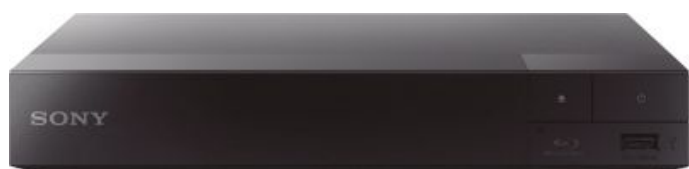

# SONY

**BDP-S1700 noir**

lecteur de disques Blu-ray, formats de lecture BD-R, BR-RE, x, DVD-R, DVD-RW, DVD+R, CD-R/-RW, CD-JPEG, MPEG4, M2TS, WAV, WMA

**PVC 99.-**

### **Exécution**

lecteur de disques Blu-ray

connexion HDMI  
raccord USB

### **Netto-Artikelmaße**

largeur 23 cm  
hauteur 3.9 cm  
profondeur 19.4 cm  
poids 0.8 kg