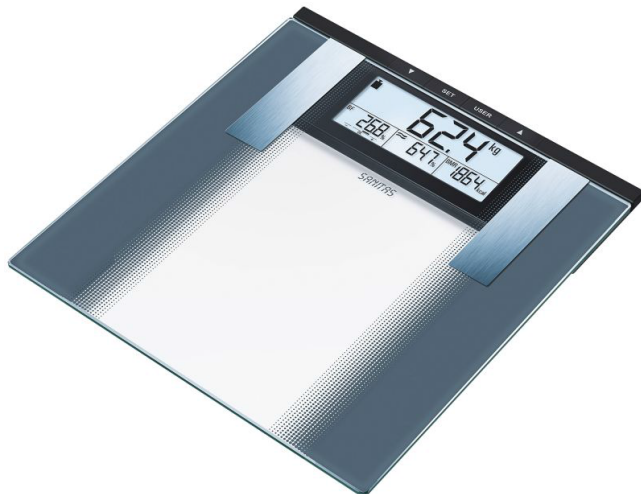

## SBG 21 verre

Pèse-personne, affichage LCD, analyse de la masse grasseuse corporelle, analyse de la masse d'eau corporelle, affichage de la masse musculaire, affichage de la masse osseuse, jusqu'à 180 kg portée, précision 100 gr, 10 utilisateurs mémorisables, plateau en verre

## type

pèse-personne

## propriétés

affichage LCD

analyse de la masse grasseuse corporelle

analyse de la masse d'eau corporelle

affichage de la masse musculaire

affichage de la masse osseuse

portée: jusqu'à 180 kg

précision 100 gr

## Netto-Artikelmaße

largeur 30 cm

profondeur 30 cm

poids 2.04 kg