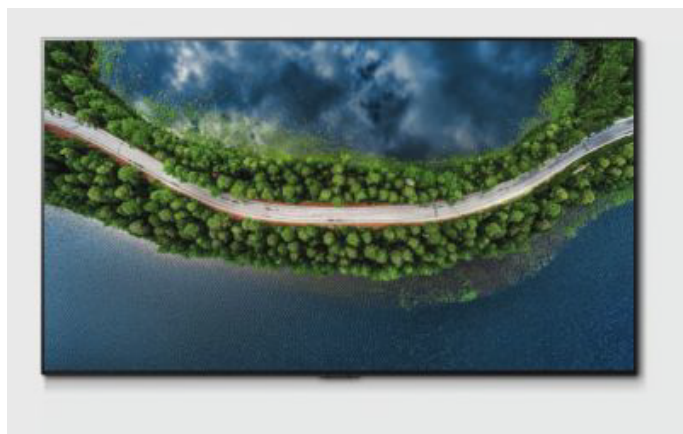

OLED55GX6LA.AVS

Téléviseur-OLED de 139 cm), résolution maxi: 3.840x2.160 pixels, 4K Ultra HD, H.265 HEVC, DVB-T2, DVB-S2, DVB-C, Dolby Atmos Sound, puissance totale 60 Watts maxi, Application Remote compatible iPhone, Android, compatible avec Amazon Alexa, Google Assistant, Navigateur WEB, USB-Recording, USB-TimeShift, Bluetooth, Standard A2DP, AirPlay 2, Miracast (transfert d'image sans fil Smartphone/tablette sur TV), classe énergétique A

PVI 2499.-

Type

Téléviseur-OLED de 139 cm)
Flat-Display

Image

résolution maxi: 3840x2160 pixels
4K Ultra HD
H.265 HEVC

Technique image

x

Réception