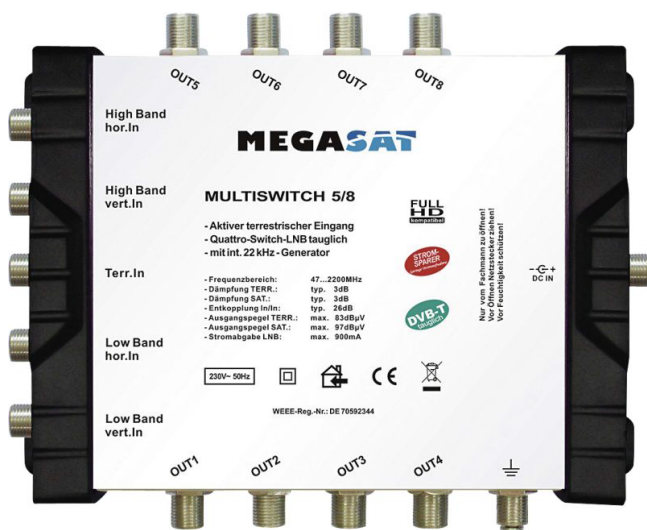

MEGASAT

Multiswitch 5/8

Multiswitch compact, 5 entrées, 8 sorties, compatible LNB Switch quattro, amortissement de raccordement SAT 3 dB, amortissement de raccordement terrestre 3 dB, alimentation secteur incluse

SATVISION	06 / 2011	bon, lauréat prix/prestation
-----------	-----------	------------------------------

type de conception

multiswitch compact

raccordements

5 entrées

8 sorties

technique

compatible LNB Switch quattro