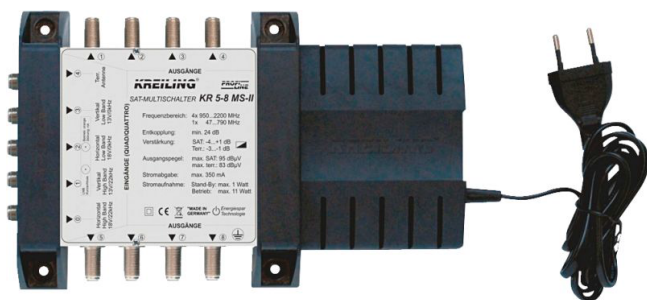

KREILING®

KR 5-8 MS-II

Multiswitch compact, 5 entrées, 8 sorties,
compatible LNB Switch quattro, alimentation
intégrée

type de conception

multiswitch compact

raccordements

5 entrées

8 sorties

technique

compatible LNB Switch quattro

équipement

alimentation intégrée