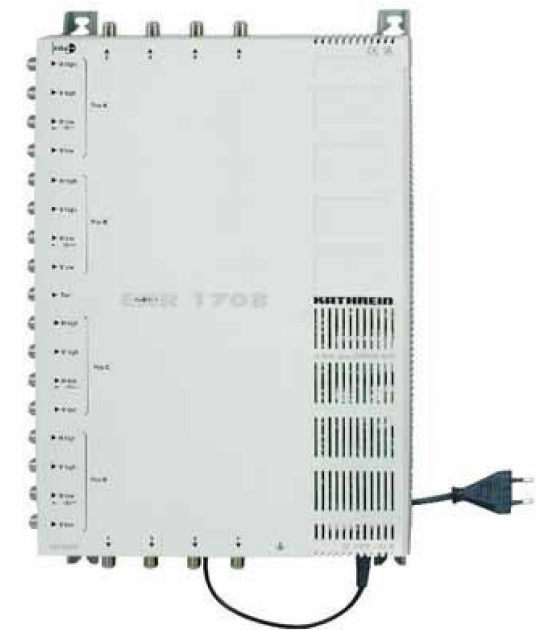

KATHREIN

EXR 1708

Multiswitch de base, 17 entrées, 8 sorties,
compatible LNB Switch quattro, cascadable,
alimentation intégrée

type de conception

multiswitch de base

raccordements

17 entrées

8 sorties

technique

compatible LNB Switch quattro

cascadable

équipement

alimentation intégrée